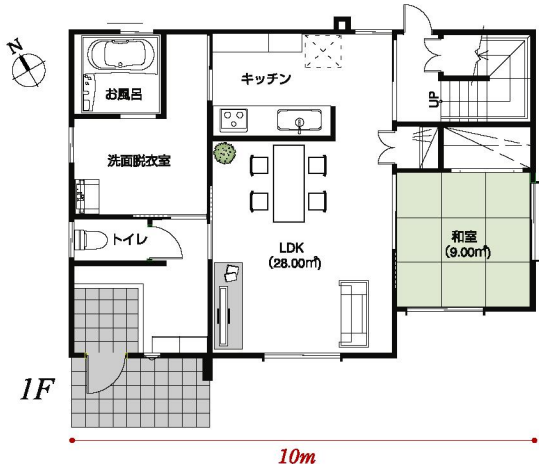

新年の始まりは、
ノブワークスが
推奨するファミリアへ！

機能性とデザイン性を併せ持った、家族のための家“Famille・a”(ファミリア)。大きな窓から差し込むやさしい光は、リビング空間を明るく開放的にしてくれます。また、窓を開け放つと移り変わる季節の心地よい風が吹き込み、時間や季節によって様々に変化する住まいに身を置くことで、住む人の暮らしを豊かにしてくれます。

exterior

Japanese room

kids room

koukikun

光と風が心地よい、開放感あふれる住宅プラン

●DATA 構造/木造二階建て
敷地面積/170.00㎡(51.42坪)延床面積/127.12㎡(38.44坪)
1階床面積/67.06㎡(20.28坪)2階床面積/60.06㎡(18.16坪)

Japanese room

リビングに隣接した和室は、間仕切りを開けオープンにリビングの補足スペースとして日頃使い、まれな用途で来客スペースとして使い分けられます。

balcony

外壁の中に配されたバルコニー。内部的雰囲気をもつ空間として、程よい開放感とプライバシーを確保するバルコニーは物干しや、家庭菜園のスペースとして活用できます。

living room

リビングとキッチンがひとつの空間にある事で、家族が顔を合わせる機会が自然に増えます。家族と同じ時間と場所を共有できる喜びや日々の何気ない会話が、他には代え難い“幸せ”や“贅沢”を感じさせてくれます。

Kitchen room