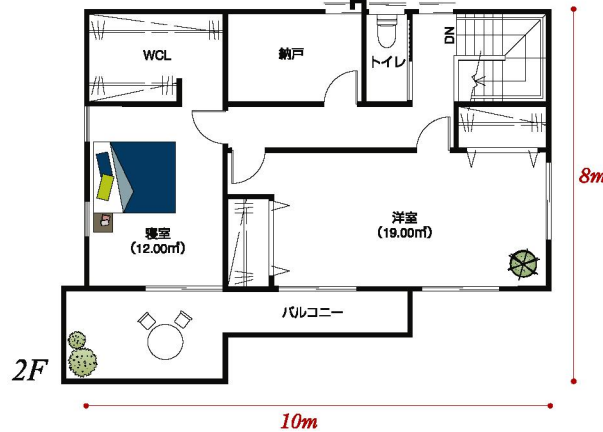

kids room

koukikun

光と風が心地よい、開放感あふれる住宅プラン

●DATA 構造/木造二階建て
敷地面積/170.00㎡(51.42坪)延床面積/127.12㎡(38.44坪)
1階床面積/67.06㎡(20.28坪)2階床面積/60.06㎡(18.16坪)

Japanese room

リビングに隣接した和室は、間仕切りを開けオープンにリビングの補足スペースとして日頃使い、まれな用途で来客スペースとして使い分けられます。

balcony

外壁の中に配されたバルコニー。内部的雰囲気をもつ空間として、程よい開放感とプライバシーを確保するバルコニーは物干しや、家庭菜園のスペースとして活用できます。

living room

リビングとキッチンがひとつの空間にある事で、家族が顔を合わせる機会が自然に増えます。家族と同じ時間と場所を共有できる喜びや日々の何気ない会話が、他には代え難い“幸せ”や“贅沢”を感じさせてくれます。

Kitchen room