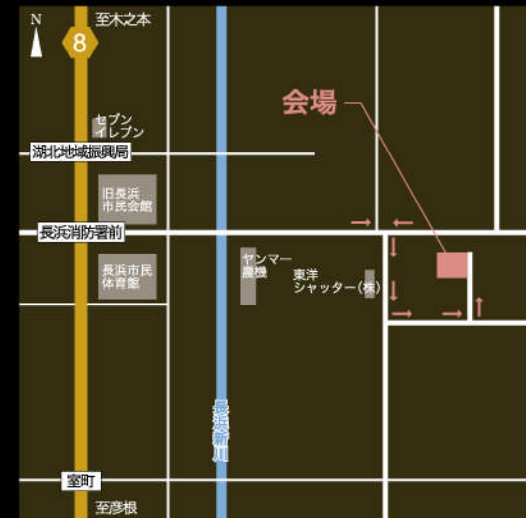

お施主様よりメッセージをいただきました。

1/28.29 完成見学会

SAT SUN 長浜市宮司町 10:00-17:00

土間のある家。

ACCESS MAP

ノブワークスの家 ネットで販売 始まりました。

ネットで購入！ネット住宅販売始めました。

WEB上でバーチャルモデルハウスから簡単に視察見学まで！Nove Worksがあなたの住宅選びをサポートします。展示上に行かなくてもプランやオプションまで選べて目安の価格が簡単にすぐわかります。6つの簡単なステップで視察見学をご提示致します。