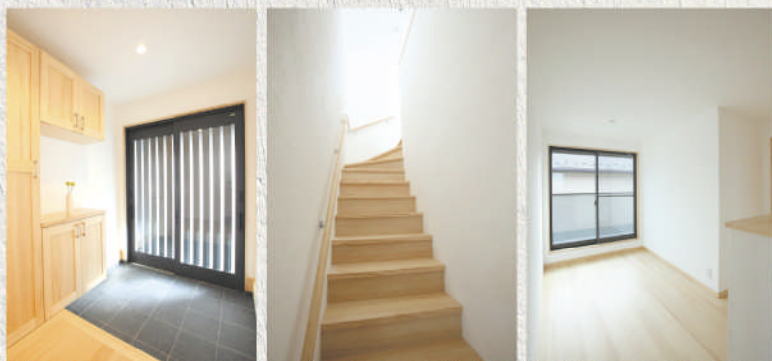

土間 doma

軒下の大胆な土間は玄関までの通路の役割とリビング・ダイニングと外部との空間に間をつくる役割を果たします。

無垢 muku 垢

床・造り付け収納には無垢材を使用、サッシを含め全体をナチュラル色で統一する事により自然な素材を感じるやさしさを表現します。

窓からの採光で明るいスペースのマルチコーナー。

南向きに全部屋より出入りが出来る大きくて広いバルコニーは、バルコニーだけではなく、内部の部屋も明るくしてくれます。